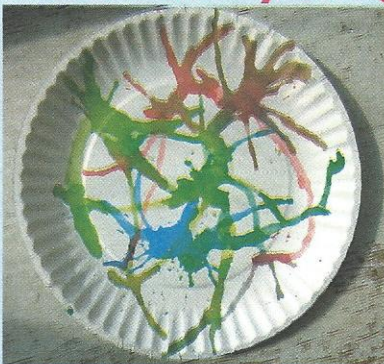

Mari membuat lukisan straw

Celup straw dalam warna

Tiup straw ke atas kertas

Lukisan yang sudah siap

Mari Mengira

Kira bilangan

Siapa Saya ? ?

Warnakan bahagian yang bertanda titik dengan warna biru