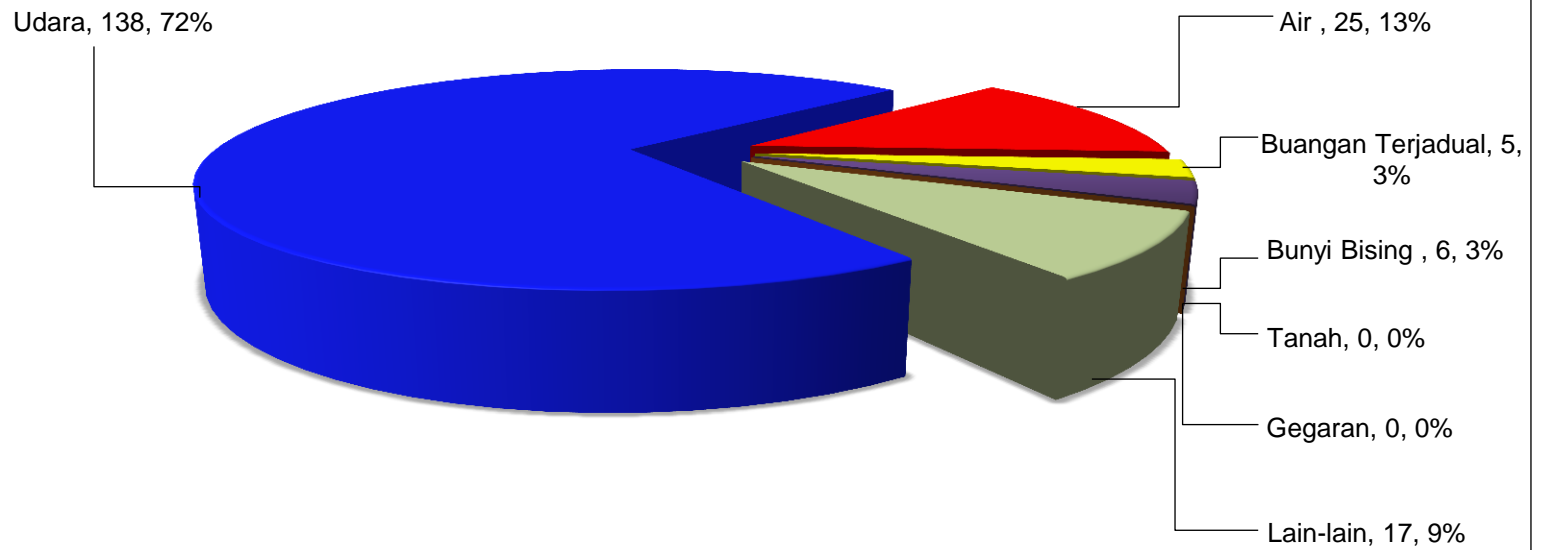

STATISTIK ADUAN

KEDAH : ADUAN MENGIKUT JENIS PENCEMARAN SEHINGGA JUN 2017