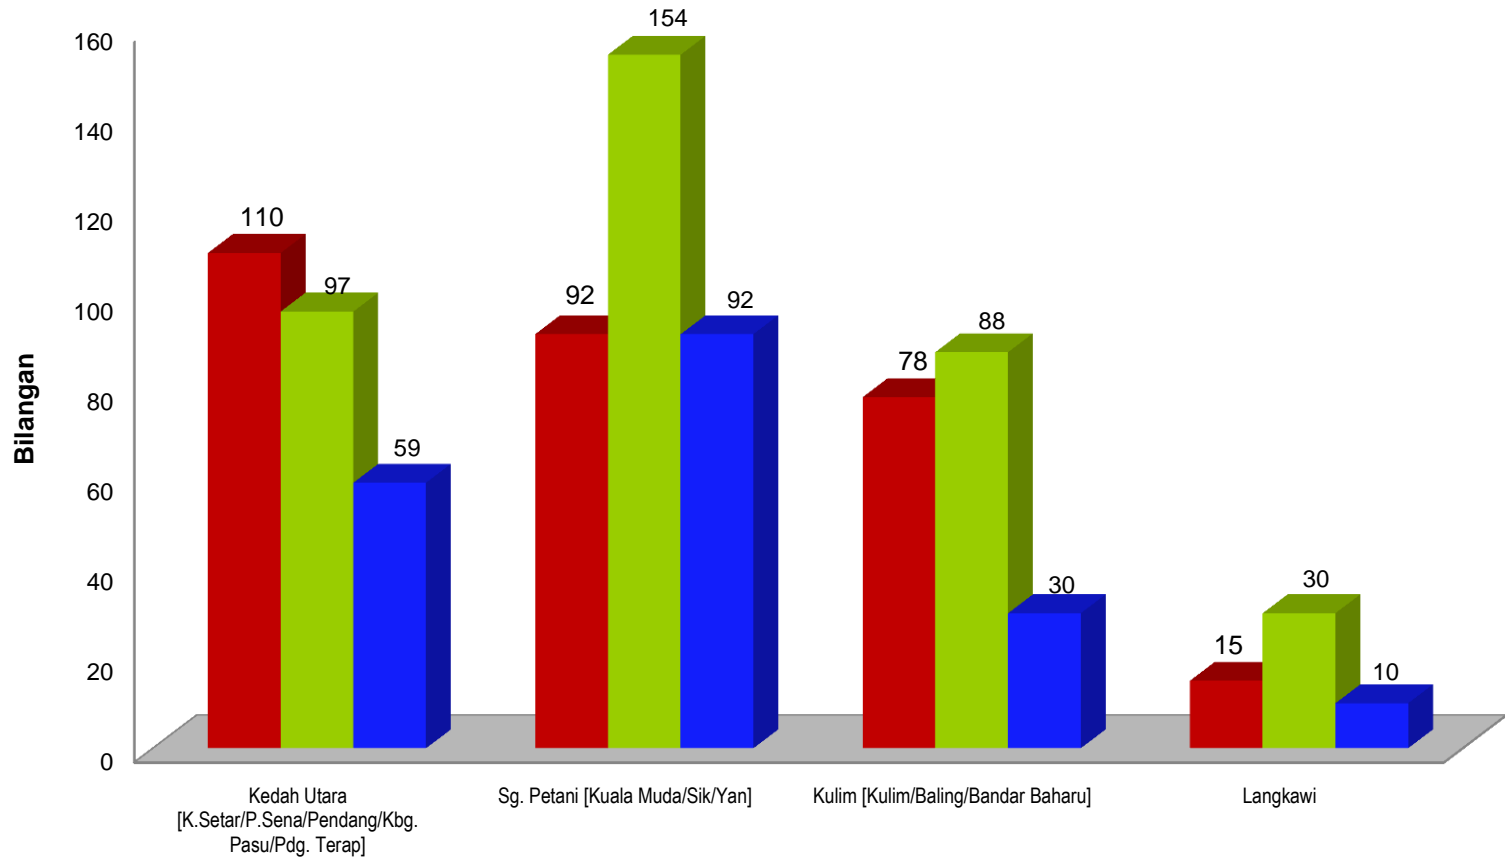

STATISTIK ADUAN

KEDAH : ADUAN MENGIKUT PERSEMPADANAN KAWASAN SEHINGGA JUN 2017