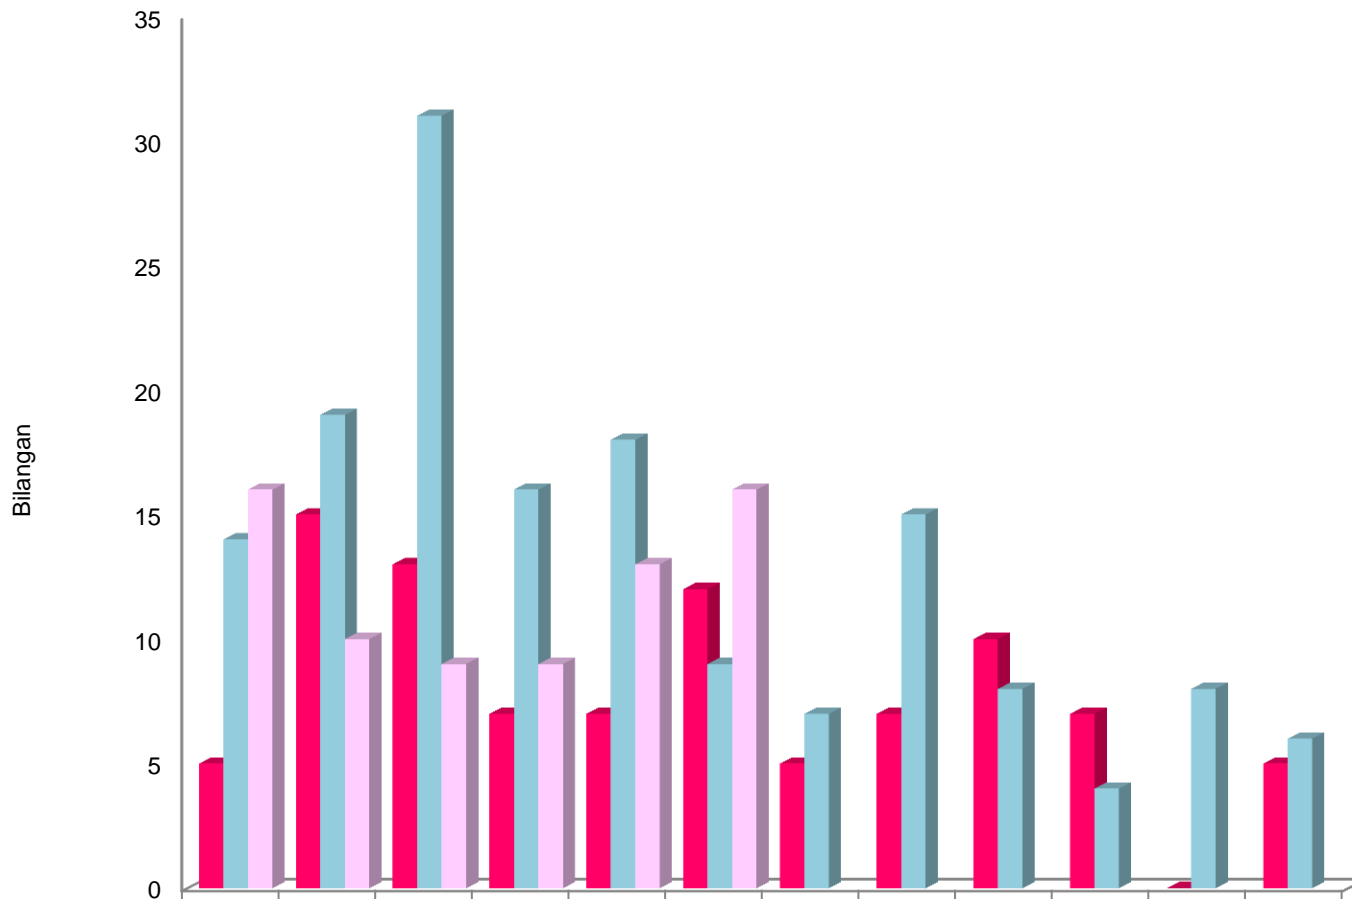

STATISTIK ADUAN KEDAH : SUB-ADUAN KATEGORI PEMBAKARAN TERBUKA

■ Aduan Pembakaran Terbuka 2015	5	15	13	7	7	12	5	7	10	7	0	5
■ Aduan Pembakaran Terbuka 2016	14	19	31	16	18	9	7	15	8	4	8	6
■ Aduan Pembakaran Terbuka_Jun 2017	16	10	9	9	13	16