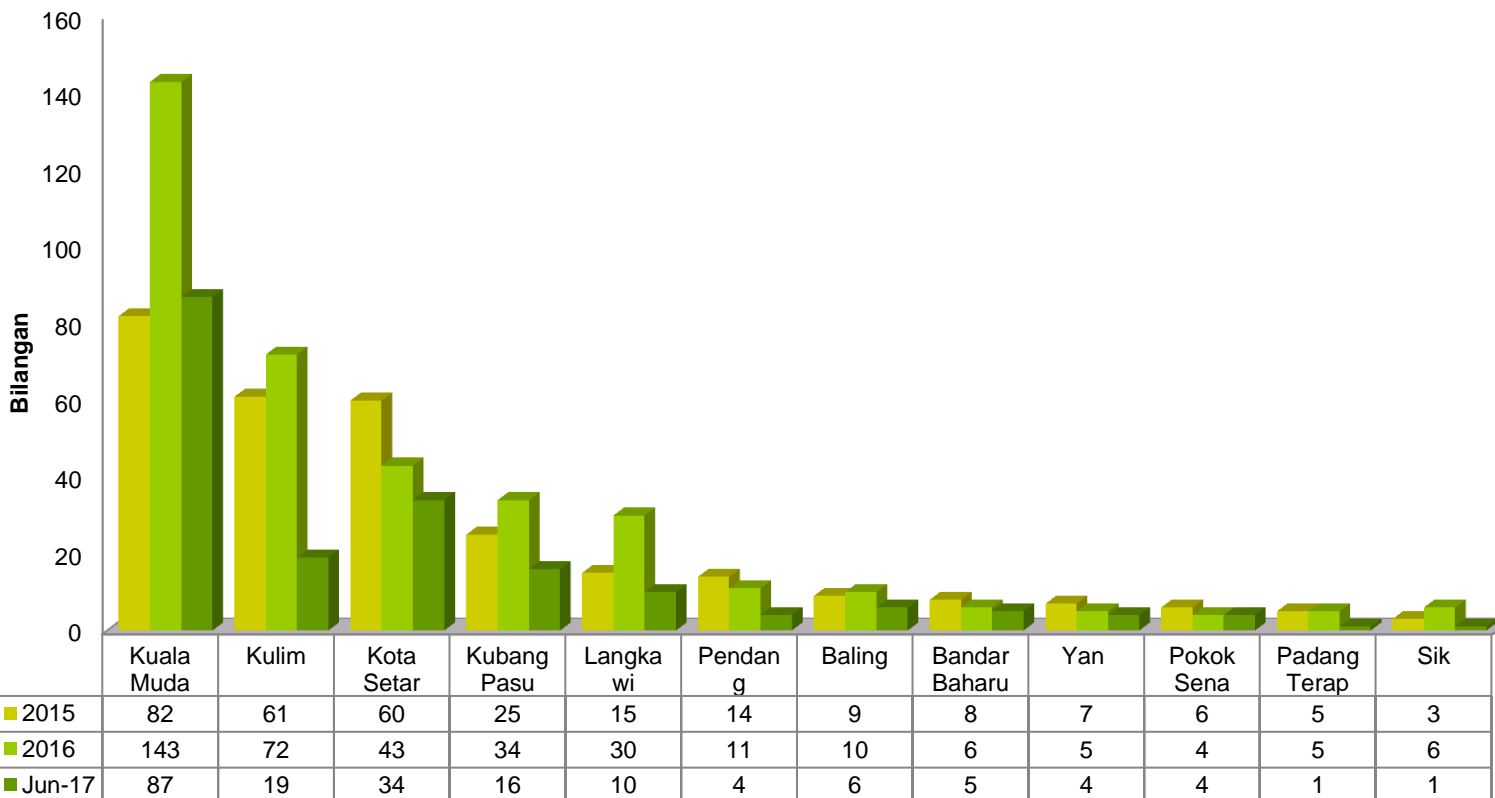

STATISTIK ADUAN

KEDAH : BILANGAN ADUAN MENGIKUT DAERAH SEHINGGA JUN 2017