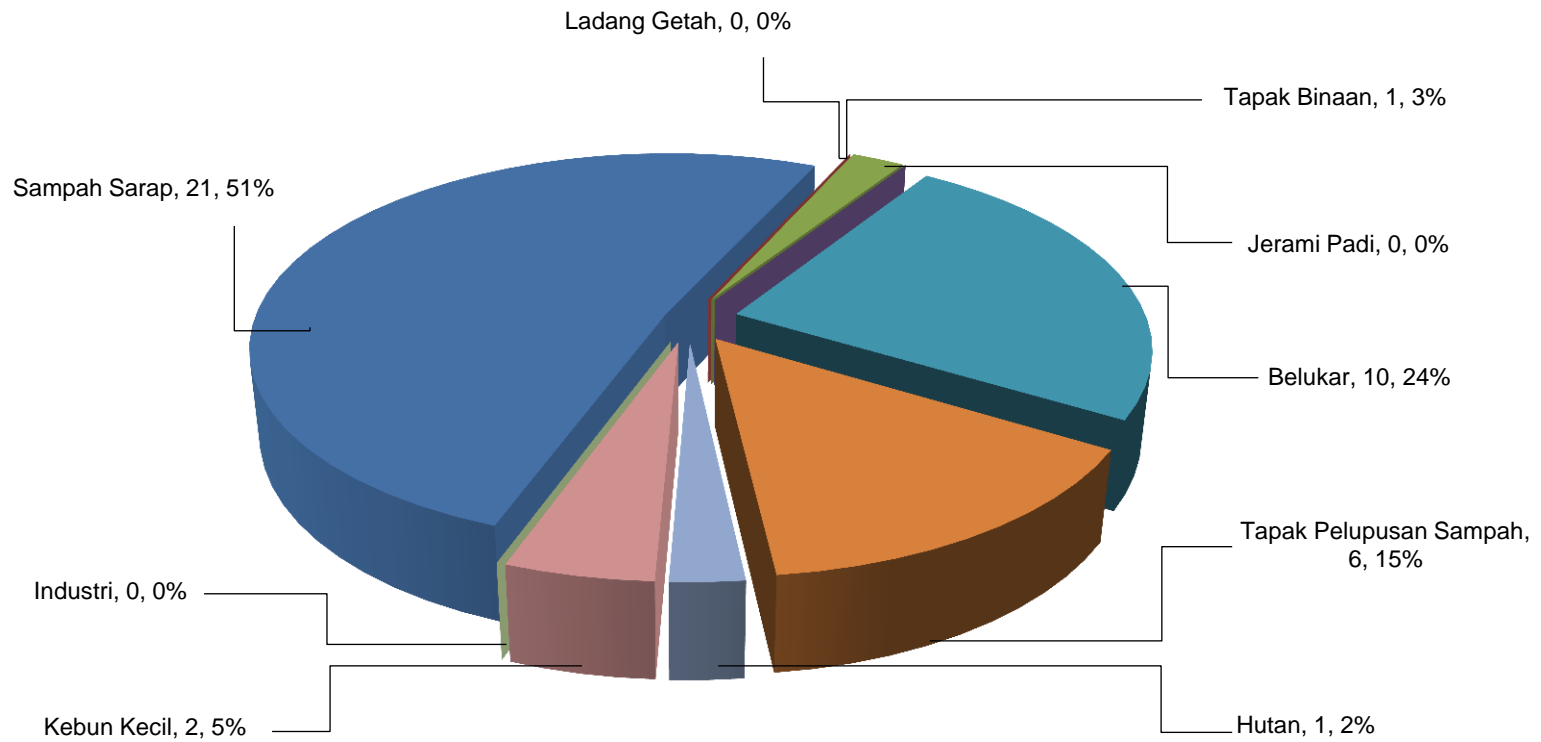

STATISTIK ADUAN
KEDAH : ADUAN SUB PEMBAKARAN TERBUKA MENGIKUT JENIS SEHINGGA JUN 2017