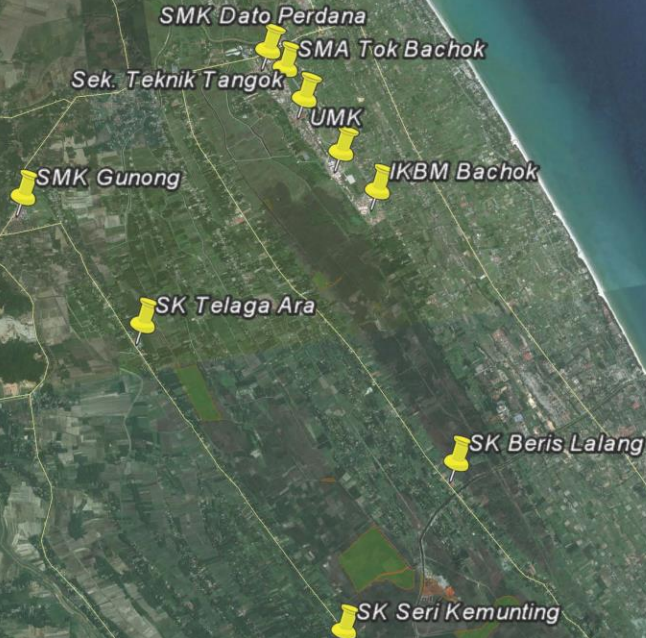

**KES KEBAKARAN
DI KG BERIS
LALANG BACHOK**

KRONOLOGI KES

- MULA TERBAKAR PADA 12.3.2016 DI TEPI SALIRAN PARIT IADA
- MEREBAK KE KG GONG NIBONG, MKM KUA, SRI GONDANG DAN HUJUNG LIDAH
- PADAM PADA PERTENGAHAN APRIL
- KEBAKARAN BARU DI KG HJ SAMAN DAN GONG KULIM PASIR PUTEH – PADAM 20 MEI 2016
- KEBAKARAN DI FELCRA BERIS LALANG
- KEBAKARAN DI TPS BERIS LALANG

LOKASI KEBAKARAN TANAH GAMBUT DAERAH BACHOK DAN PASIR PUTEH

Legend

-  Kawasan Aktif
-  Kawasan Terbakar
-  Kawasan Padam
-  Lokasi Penting

Google earth

Image © 2016 CNES / Astrium
© 2016 Google
Data SIO, NOAA, U.S. Navy, NGA, GEBCO
Image © 2016 DigitalGlobe

3

Selising

8 km

LOKASI KEBAKARAN TANAH GAMBUT YANG TERHAMPIR DENGAN UMK BACHOK

Legend

-  Kawasan Aktif
-  Kawasan Padam
-  Kawasan Terbakar

Jelawat

SMK Dato Perdana

2 km

31 Telaga Ara

LOKASI KEBAKARAN TANAH GAMBUT YANG MASIH AKTIF, DAERAH BACHOK

Legend

-  Kawasan Aktif
-  Kawasan Padam
-  Kawasan Terbakar

TPS MPKB

FELCRA

Google earth