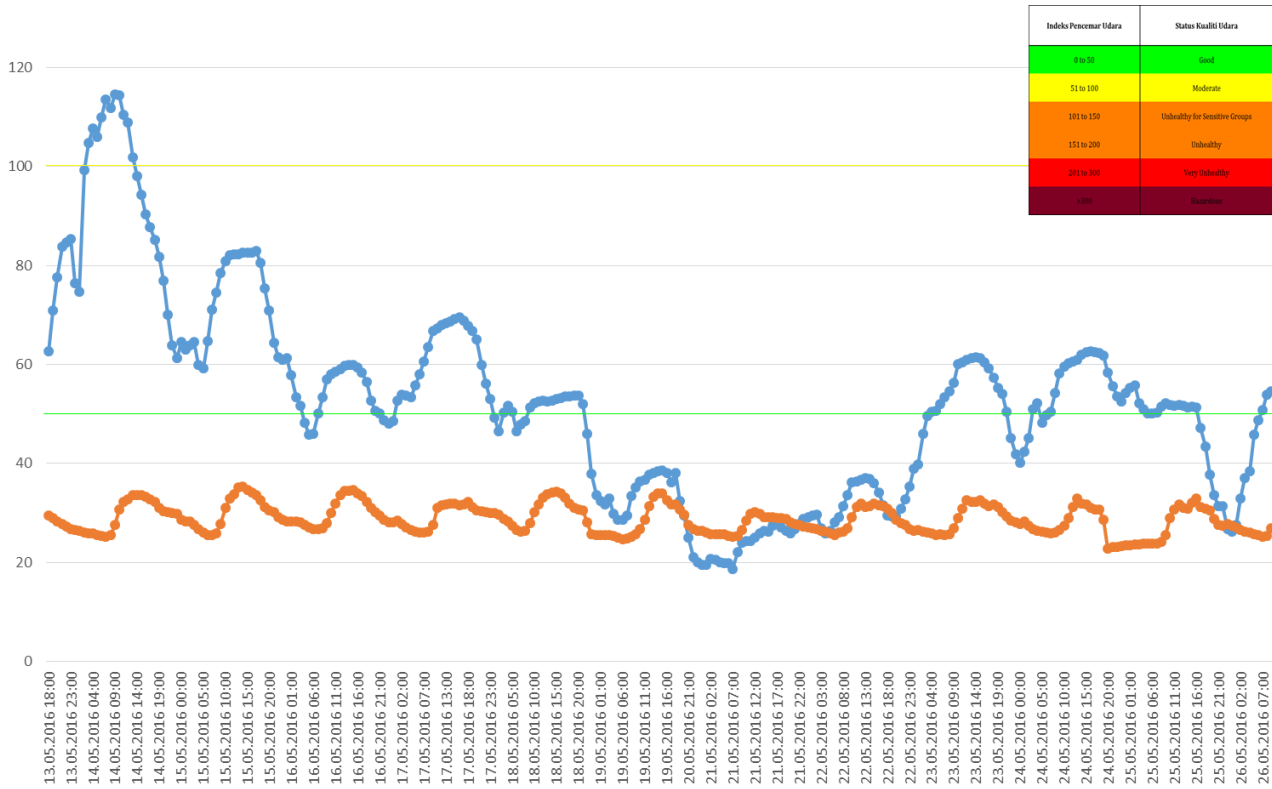

15.05.2016

17.05.2016

25.05.2016

240 HEKTAR TERBAKAR

DATA IPU DARI 13/05/16 SEHINGGA 26/05/16 DI BERIS LALANG, BACHOK

TINDAKAN JAS

- 
- **GERAKKAN PASUKAN OPERASI MENCEGAH PEMBAKARAN TERBUKA**
 - **MEMASANG PERALATAN PENGUKURAN UDARA AMBIENT PM 10**
 - **MENYELARAS KERJA PEMADAMAN ANTARA AGENSI MENURUT KETETAPAN PTO PROGRAM MENCEGAH KEBAKARAN TANAH GAMBUT**
 - **MENERIMA DAN MAKLUMBALAS ADUAN DAN TINDAKAN PENGUATKUASAAN.**
- 