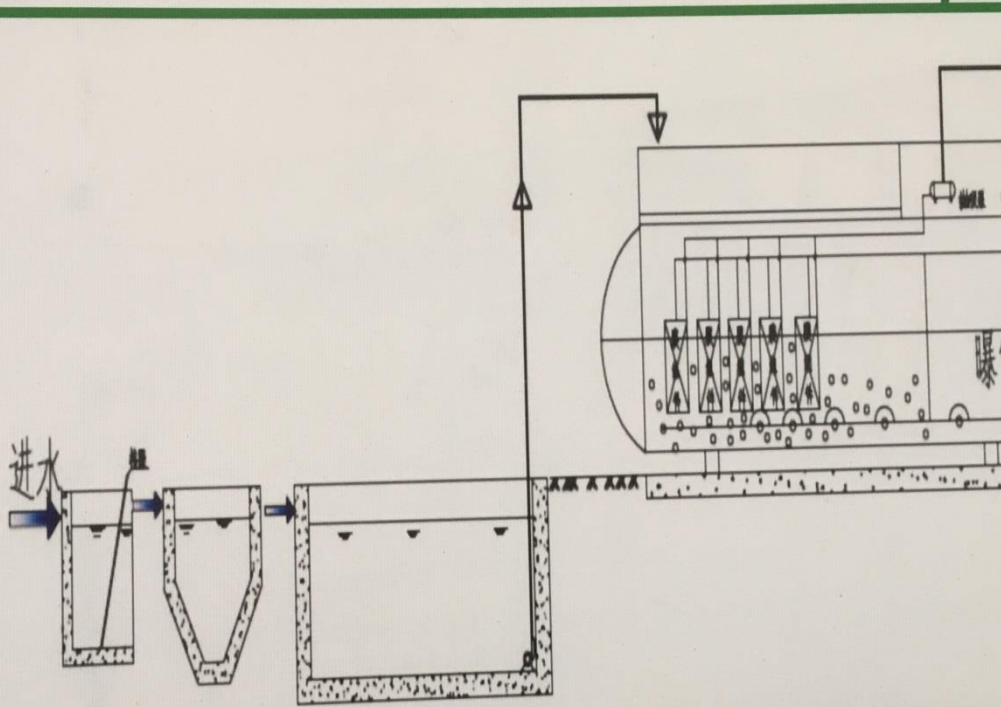

在一体化纳米陶瓷膜污水处理
器内, 培养有大量的驯化细菌, 在
微生物的新陈代谢作用下, 污水中

NCMT:

Nano Ceramic Membrane Sewage Treatment Technique

格栅池 沉砂池 提升泵池 一体化膜处理设备

工艺流程

化膜处理设备 清水池及中水回用

流程图

NCMT:
Nano Ceramic Membrane Sewage Treatment Technique