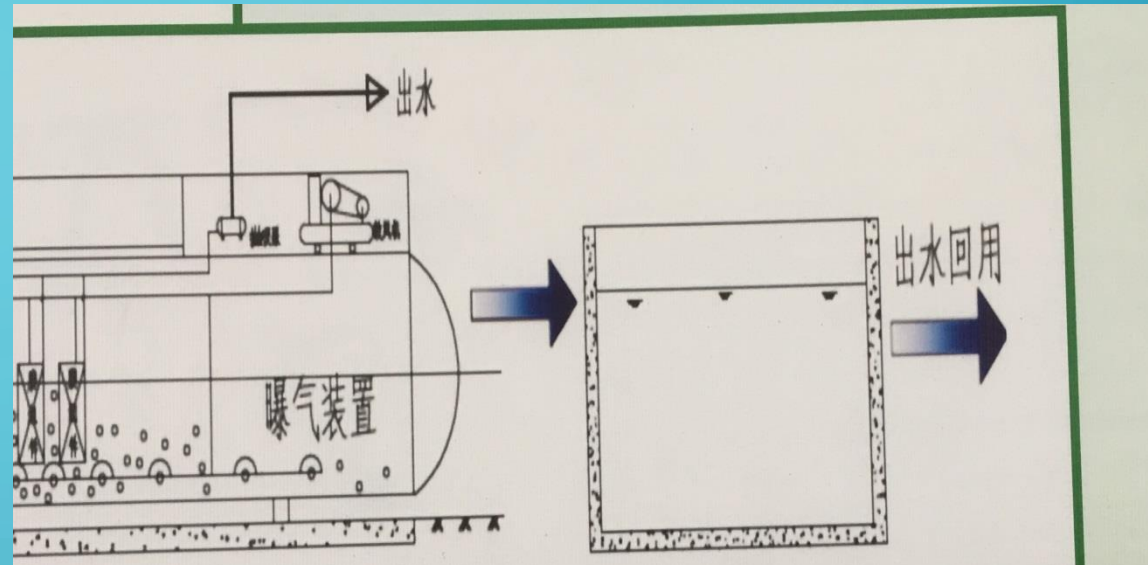

在一体化纳米陶瓷膜污水处理
器内, 培养有大量的驯化细菌, 在
微生物的新陈代谢作用下, 污水中

NCMT:

Nano Ceramic Membrane Sewage Treatment Technique

格栅池 沉砂池 提升泵池 一体化膜处理设备

工艺流程

化膜处理设备 清水池及中水回用

流程图

NCMT:
Nano Ceramic Membrane Sewage Treatment Technique