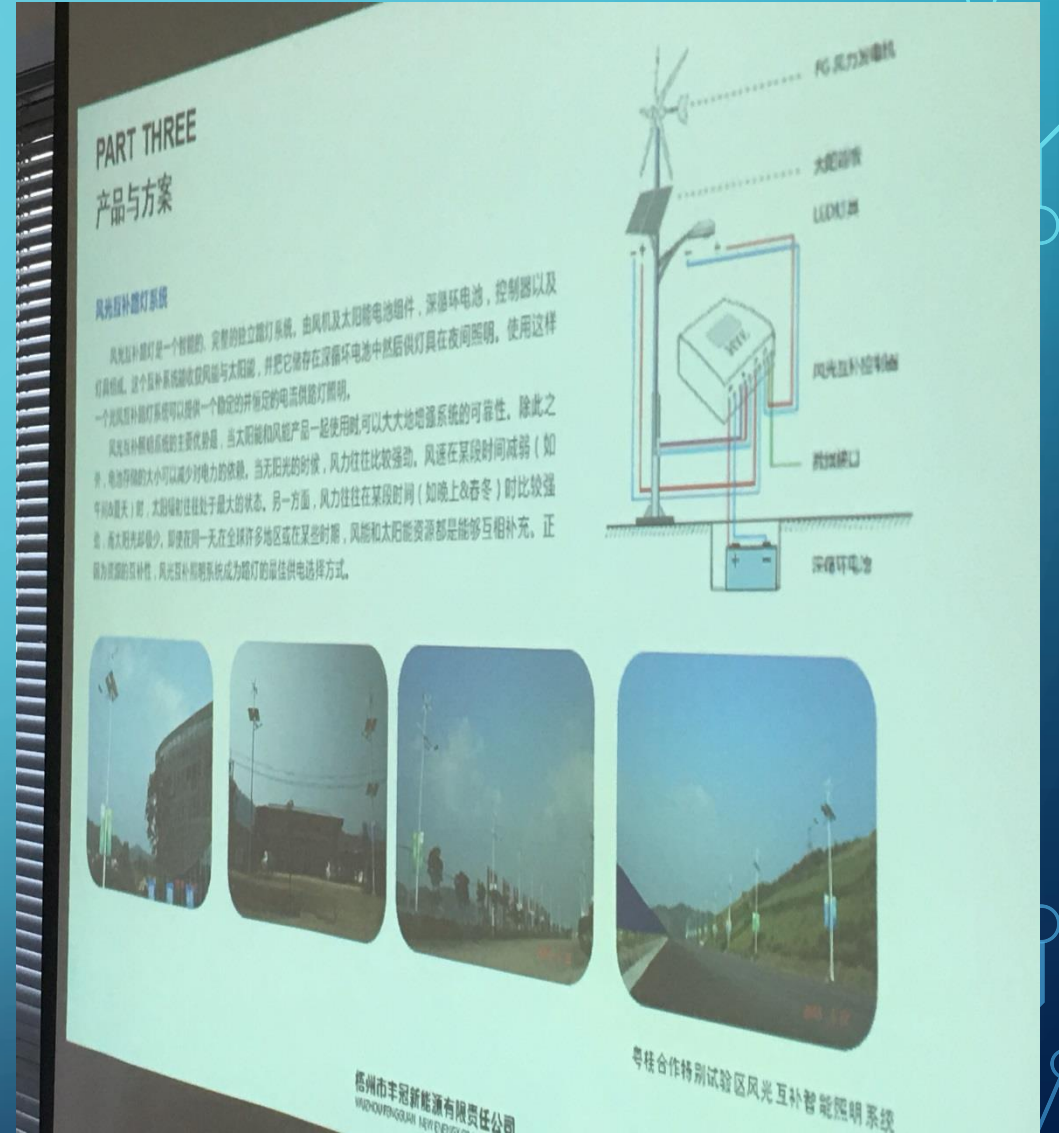

在一体化纳米陶瓷膜污水处理
器内, 培养有大量的驯化细菌, 在
微生物的新陈代谢作用下, 污水中

NCMT:

Nano Ceramic Membrane Sewage Treatment Technique

格栅池 沉砂池 提升泵池 一体化膜处理设备

工艺流程

化膜处理设备 清水池及中水回用

流程图

NCMT:
Nano Ceramic Membrane Sewage Treatment Technique

NCMT:
Nano Ceramic Membrane Sewage Treatment Technique

Pic. 1: Windmill – natural source of electrical power

Pic. 2: Street Lighting using solar and wind sources

Pic.3: 3000W, Grid Inverter & 60W Polysilicon Solar Panel