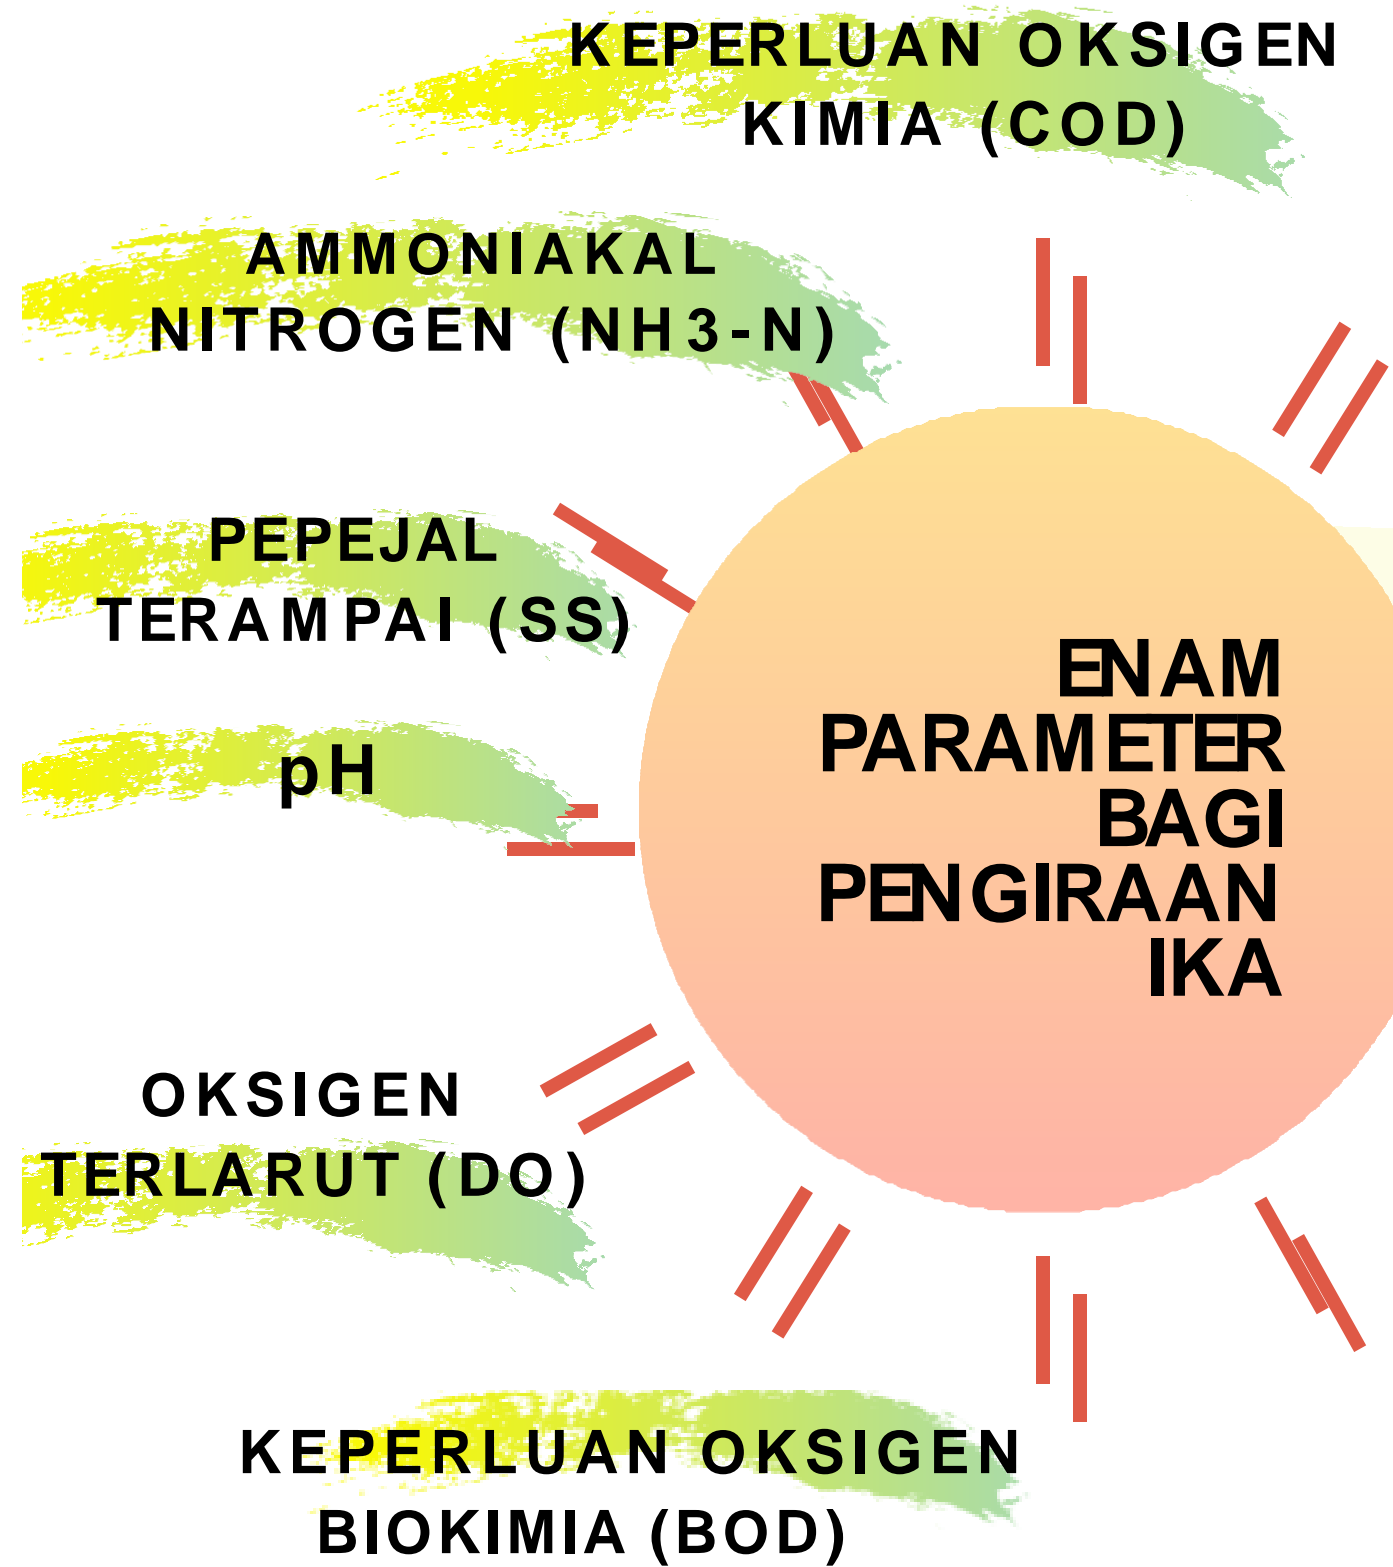

INDEKS KUALITI AIR BAGI 29 STESEN PENGAWASAN

PARAMETER KUALITI AIR SUNGAI SEMASA TEMPOH PKP

PARAMETER MENYUMBANG KEPADA PENINGKATAN IKA

PARAMETER MENYUMBANG KEPADA PENURUNAN IKA

PARAMETER TIDAK BERI KESAN PERUBAHAN IKA