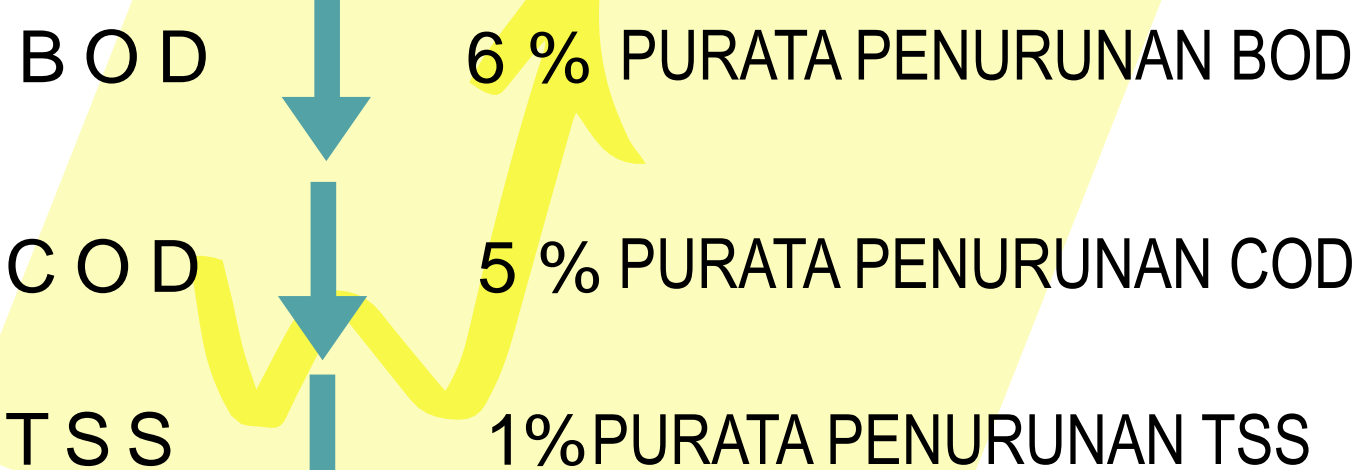

INDEKS KUALITI AIR BAGI 29 STESEN PENGAWASAN

PARAMETER KUALITI AIR SUNGAI SEMASA TEMPOH PKP

PARAMETER MENYUMBANG KEPADA PENINGKATAN IKA

PARAMETER MENYUMBANG KEPADA PENURUNAN IKA

PARAMETER TIDAK BERI KESAN PERUBAHAN IKA