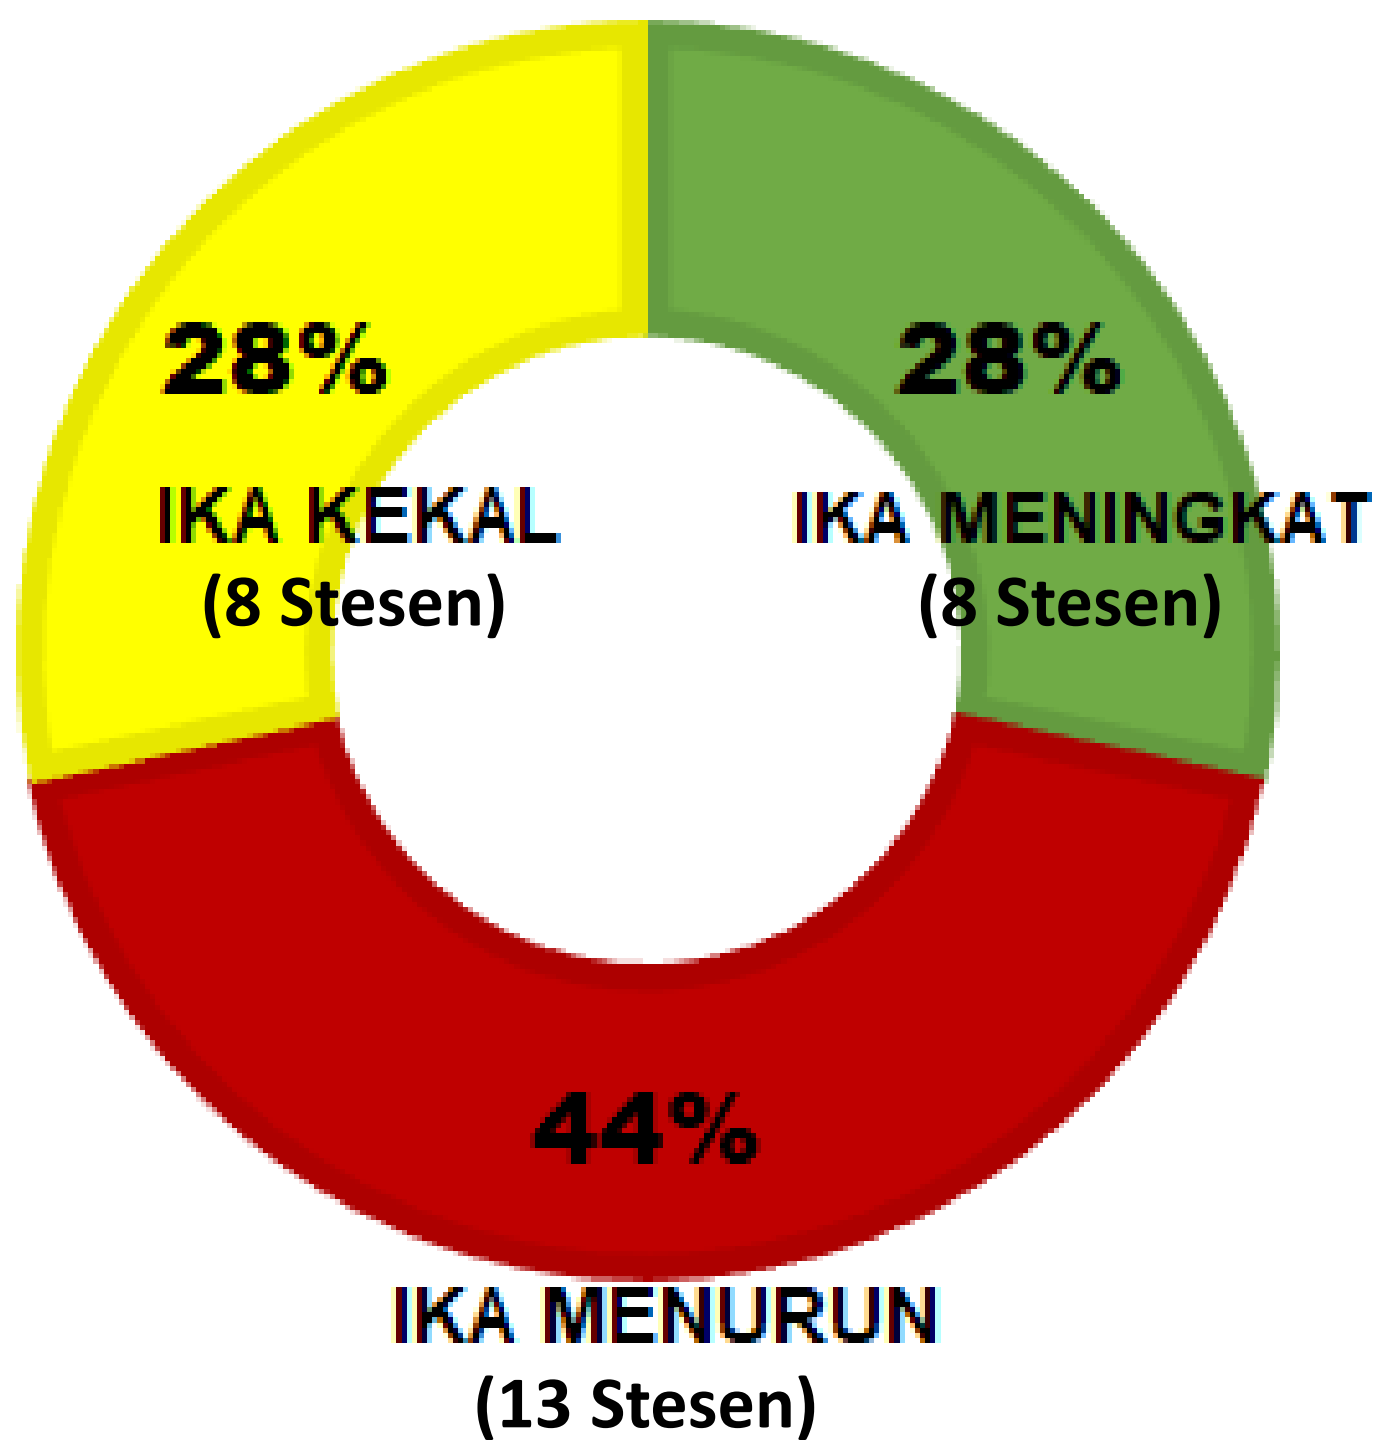

INDEKS KUALITI AIR BAGI 29 STESEN PENGAWASAN

PARAMETER KUALITI AIR SUNGAI SEMASA TEMPOH PKP

PARAMETER MENYUMBANG KEPADA PENINGKATAN IKA

PARAMETER MENYUMBANG KEPADA PENURUNAN IKA

PARAMETER TIDAK BERI KESAN PERUBAHAN IKA